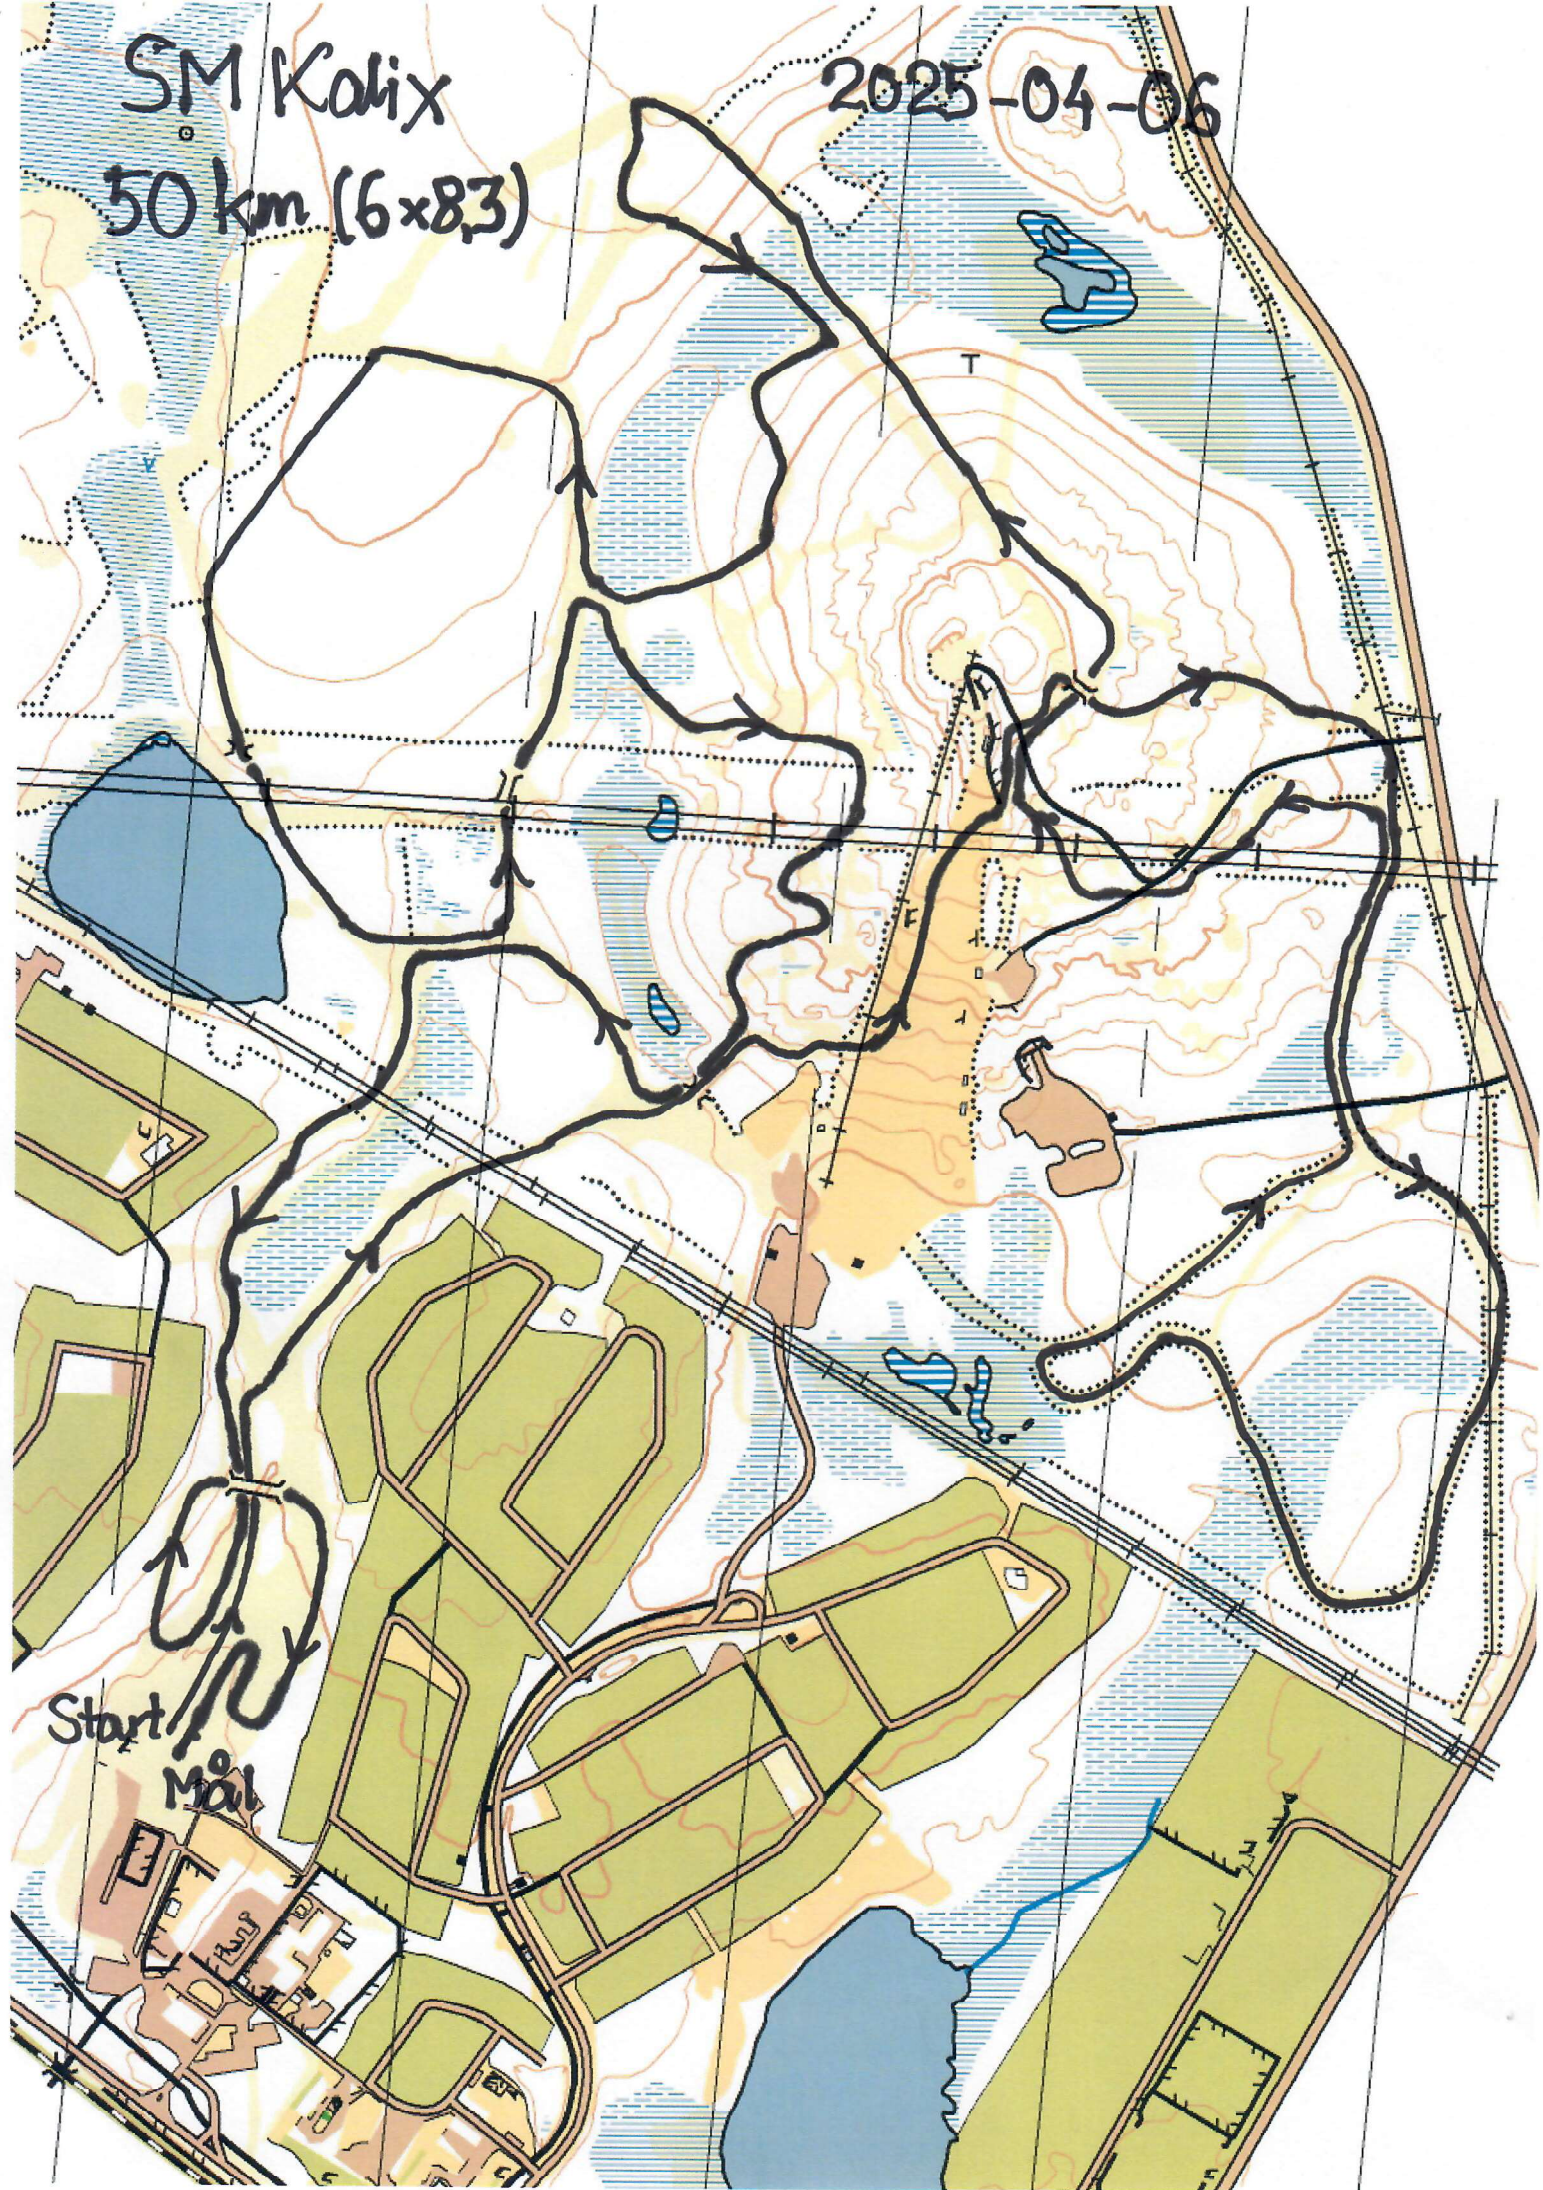

SM Kalix

2025-04-06

50 km (6x8,3)

Start  
Mål