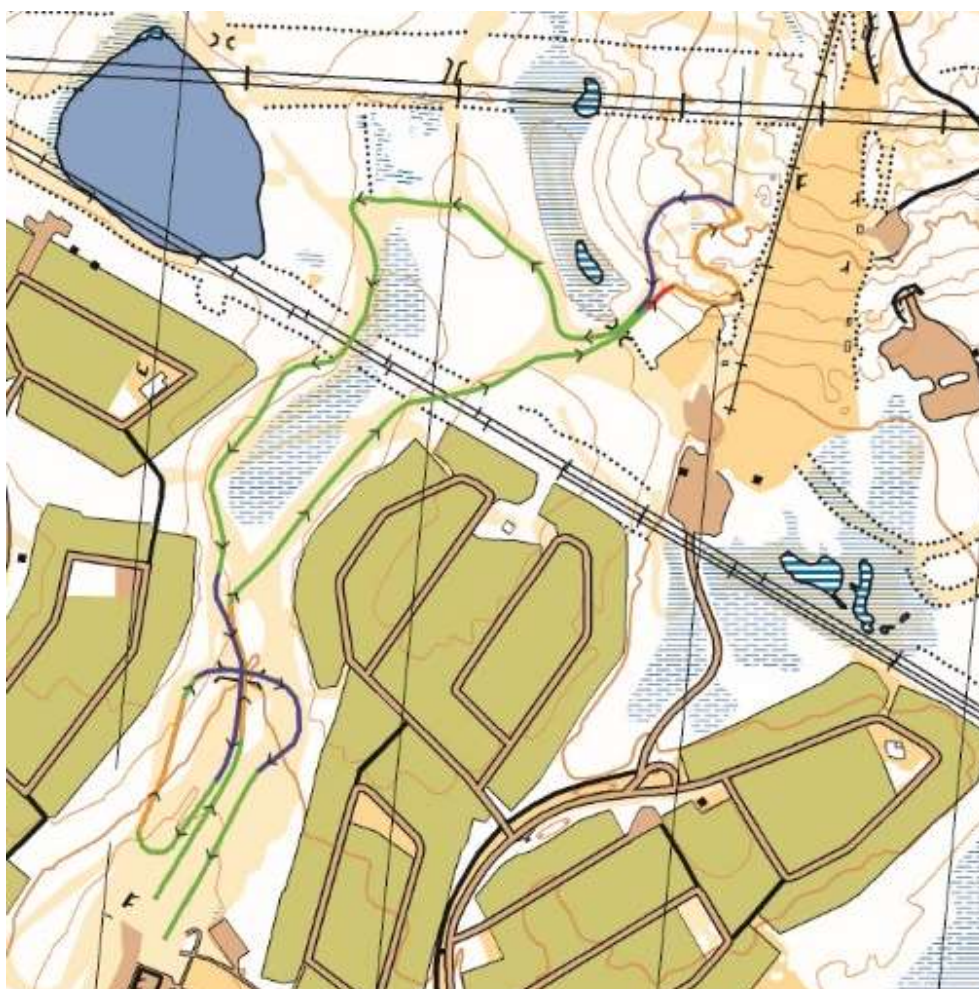

Kalixspelen

Lördag 5 april 2025

2,5 km bana - Masstart fri stil

TK 11-12, 13-14, 2,5km

TK 15-16, 5,0km (2x2,5 km)

DH 17-18, 19-20, 7,5km (3x2,5 km)

DH 21, 7,5km (3x2,5 km)

A-climb B-climb C-climb descent undulated terrain

Course length:	2,749m	Height difference (HD):	36m	Lowest point:	19m
Course category:	C	Maximum climb (MC):	25m	Highest point:	55m
		Total climb (TC):	77m		

Kalixspelen

Lördag 5 april 2025

1,5 km bana - Masstart fri stil
TK 9-10, 1,5km

Kalixspelen

Lördag 5 april 2025

750 m - Masstart fri stil
Mix 0-8