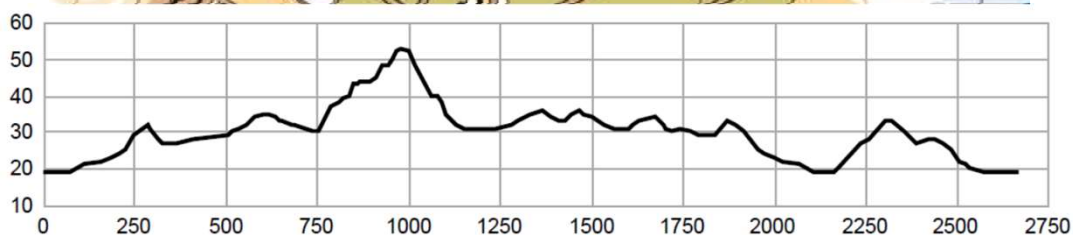

Kalixspelen

Lördag 5 april 2025

2,5 km bana - Masstart fri stil

TK 11-12, 13-14, 2,5km

TK 15-16, 5,0km (2x2,5 km)

DH 17-18, 19-20, 7,5km (3x2,5 km)

DH 21, 7,5km (3x2,5 km)

A-climb B-climb C-climb descent undulated terrain

Course length:	2,749m	Height difference (HD):	36m	Lowest point:	19m
Course category:	C	Maximum climb (MC):	25m	Highest point:	55m
		Total climb (TC):	77m		

Kalixspelen

Lördag 5 april 2025

1,5 km bana - Masstart fri stil
TK 9-10, 1,5km

Kalixspelen

Lördag 5 april 2025

750 m - Masstart fri stil
Mix 0-8