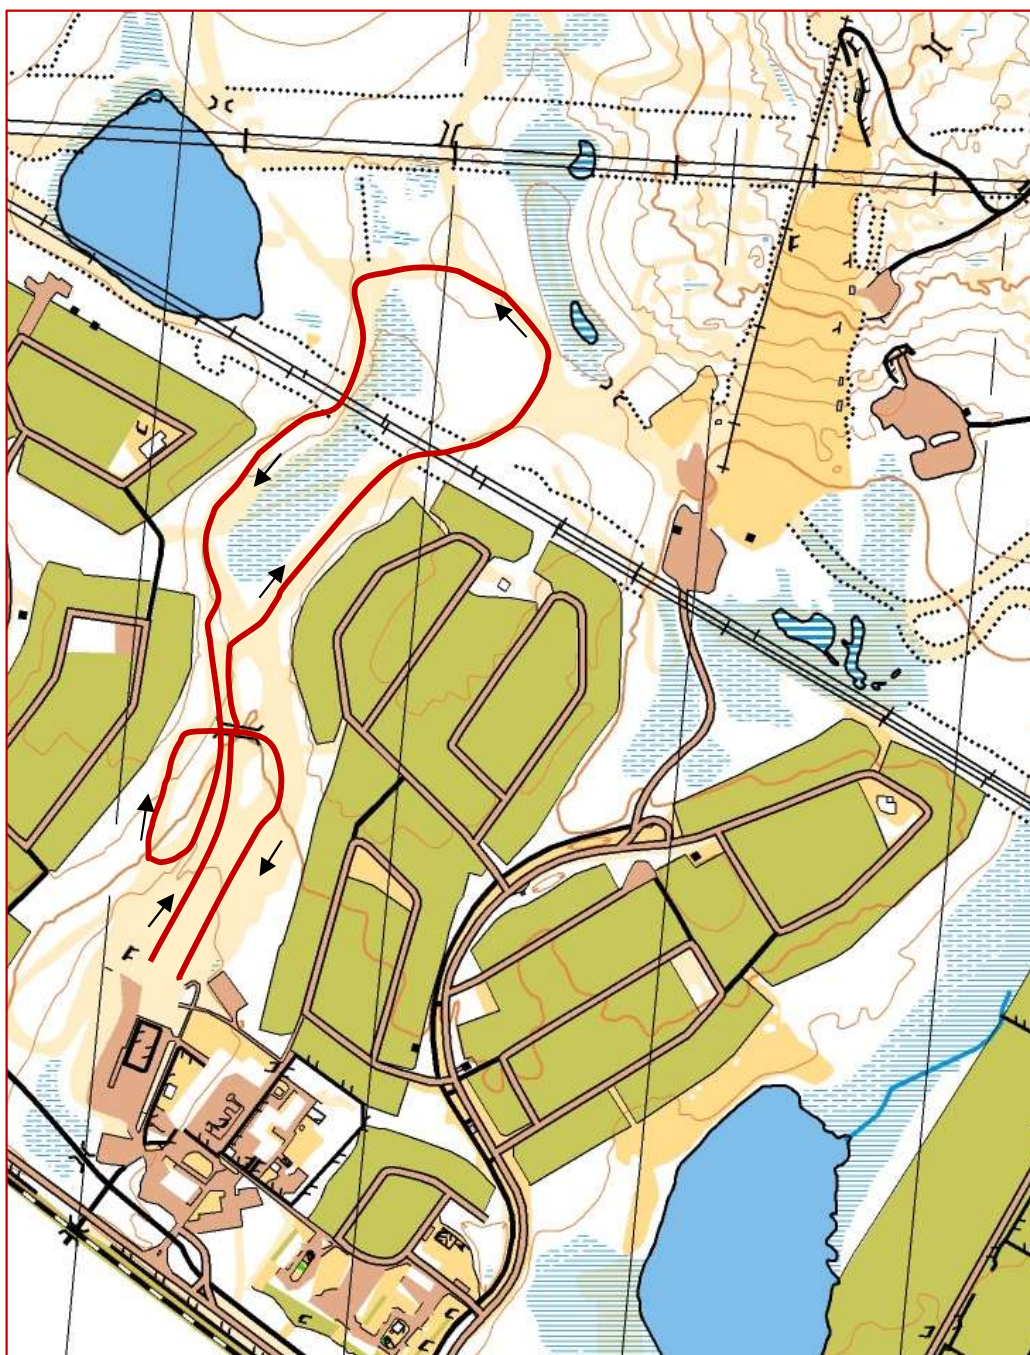

Kalixspelen

Lördag 5 april 2025

2,5 km bana - Masstart fri stil

TK 11-12, 13-14, 2,5km

TK 15-16, 5,0km (2x2,5 km)

DH 17-18, 19-20, 7,5km (3x2,5 km)

DH 21, 7,5km (3x2,5 km)

A-climb B-climb C-climb descent undulated terrain

Course length:	2,749m	Height difference (HD):	36m	Lowest point:	19m
Course category:	C	Maximum climb (MC):	25m	Highest point:	55m
		Total climb (TC):	77m		

Kalixspelen

Lördag 5 april 2025

1,5 km bana - Masstart fri stil
TK 9-10, 1,5km

Kalixspelen

Lördag 5 april 2025

750 m - Masstart fri stil
Mix 0-8