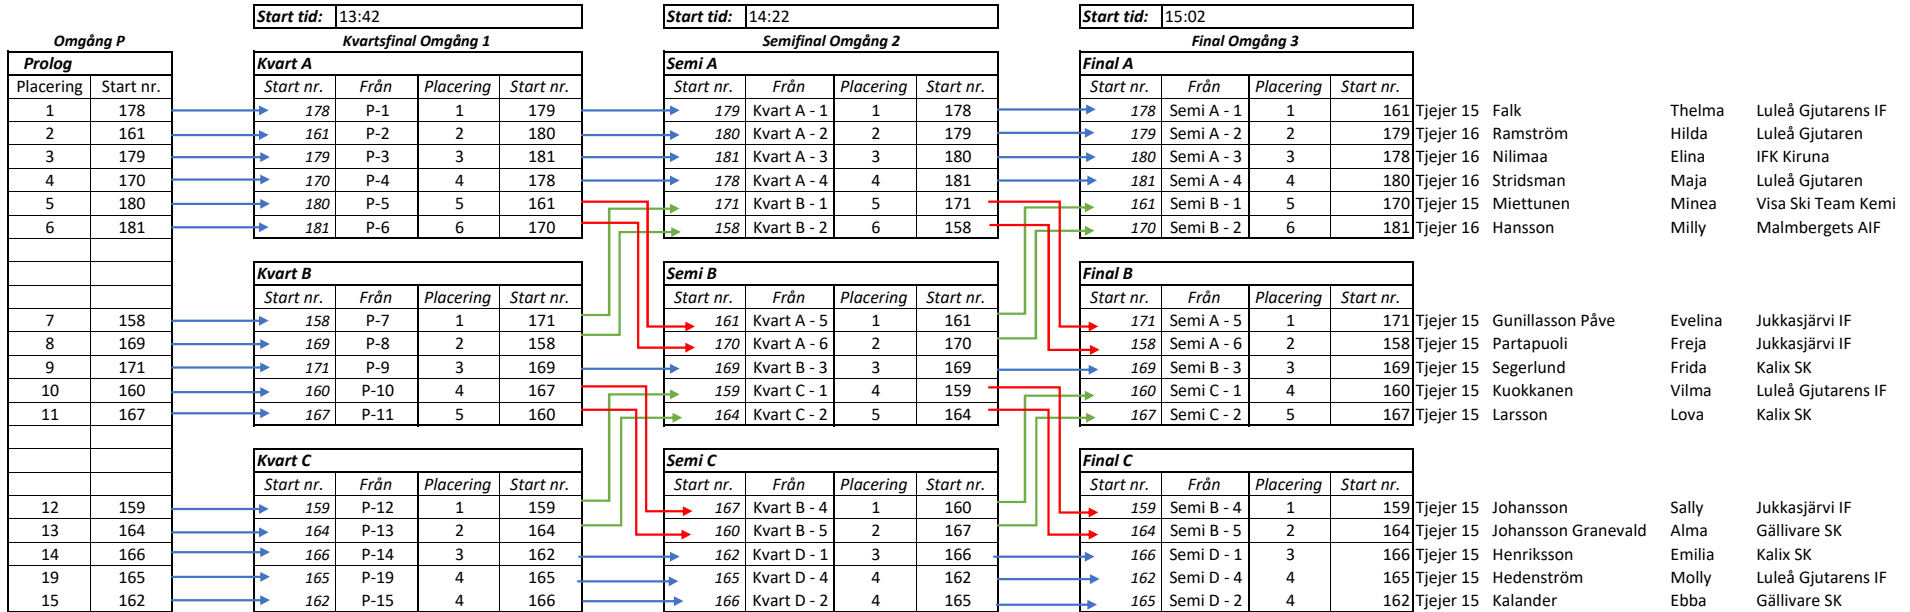

Klass:	T14
Sträcka:	750m

Antal deltagare:	14
Sprint Schema:	5 + 5 + 4

Datum:	2024-02-03
Anslagen klockan:	

Klass:	K 15-16
Sträcka:	750m

Antal deltagare:	6
Sprint Schema:	3 + 3

Datum:	2024-02-03
Anslagen klockan:	

Klass:	T 15-16
Sträcka:	750m

Antal deltagare:	19
Sprint Schema:	6 + 5 + 4 + 4

Datum:	2024-02-03
Anslagen klockan:	

Klass:	H17-18, H19-20, H21
Sträcka:	1000m

Antal deltagare:	8
Sprint Schema:	4 + 4

Datum:	2024-02-03
Anslagen klockan:	

Klass:	D17-18, D19-20, D21
Sträcka:	1000m

Antal deltagare:	13
Sprint Schema:	5 + 4 + 4

Datum:	2024-02-03
Anslagen klockan:	