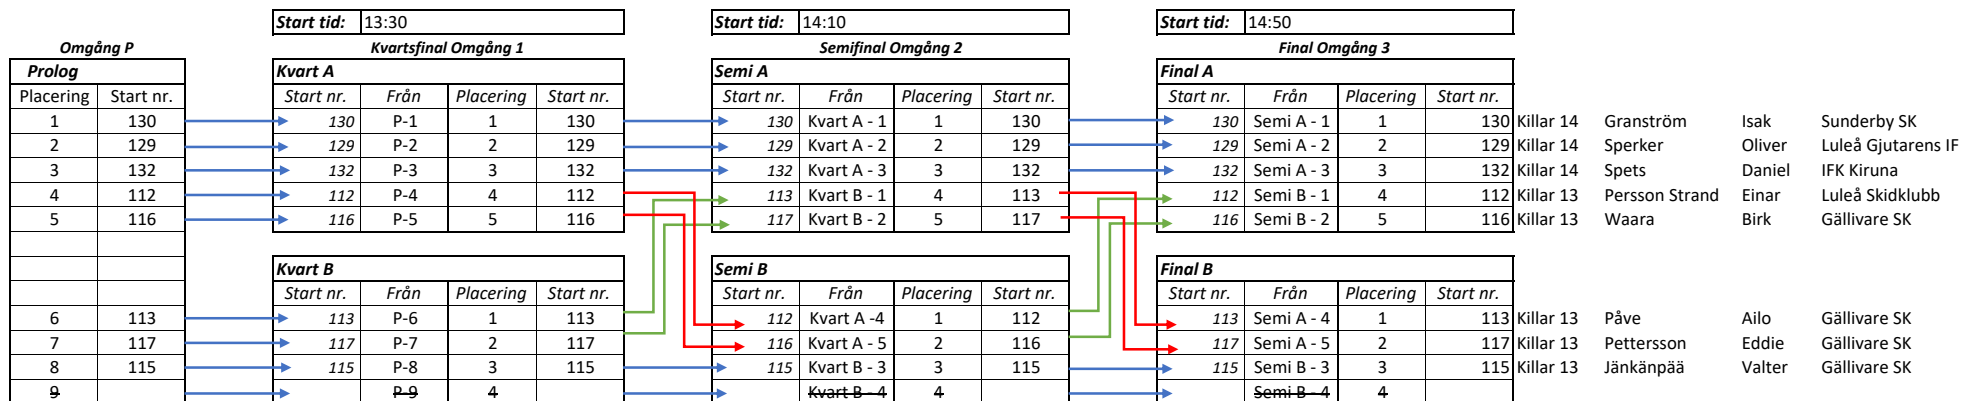

BLOCK 2 ! --->

Klass:	K 13-14
Sträcka:	750m

Antal deltagare:	9
Sprint Schema:	5 + 4

Datum:	2024-02-03
Anslagen klockan:	

Klass:	T 13
Sträcka:	750m

Antal deltagare:	7
Sprint Schema:	4 + 3

Datum:	2024-02-03
Anslagen klockan:	

Klass:	T14
Sträcka:	750m

Antal deltagare:	14
Sprint Schema:	5 + 5 + 4

Datum:	2024-02-03
Anslagen klockan:	

Klass:	K 15-16
Sträcka:	750m

Antal deltagare:	6
Sprint Schema:	3 + 3

Datum:	2024-02-03
Anslagen klockan:	

Klass:	T 15-16
Sträcka:	750m

Antal deltagare:	19
Sprint Schema:	6 + 5 + 4 + 4

Datum:	2024-02-03
Anslagen klockan:	

Klass:	H17-18, H19-20, H21
Sträcka:	1000m

Antal deltagare:	8
Sprint Schema:	4 + 4

Datum:	2024-02-03
Anslagen klockan:	

Klass:	D17-18, D19-20, D21
Sträcka:	1000m

Antal deltagare:	13
Sprint Schema:	5 + 4 + 4

Datum:	2024-02-03
Anslagen klockan:	