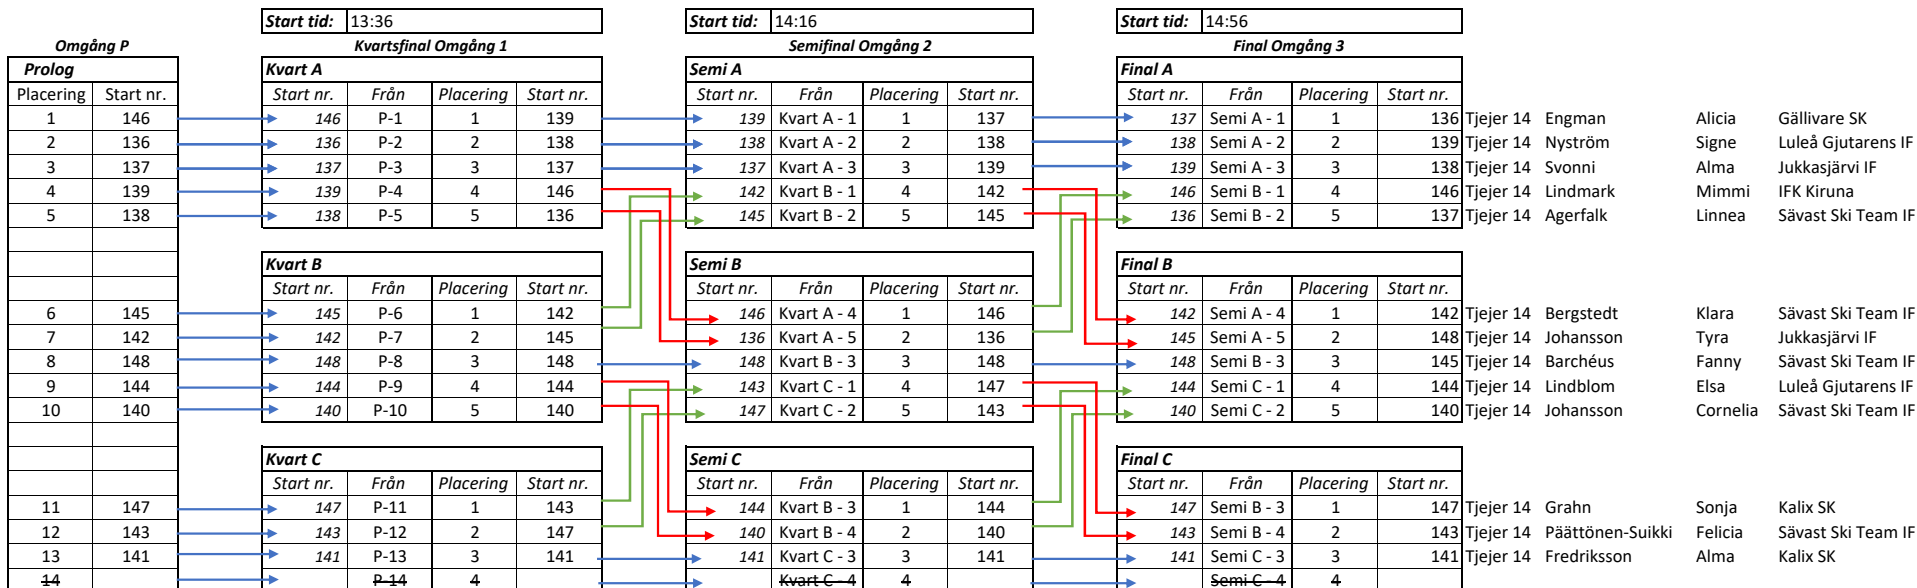

BLOCK 2 ! --->

Klass:	K 13-14
Sträcka:	750m

Antal deltagare:	9
Sprint Schema:	5 + 4

Datum:	2024-02-03
Anslagen klockan:	

Klass:	T 13
Sträcka:	750m

Antal deltagare:	7
Sprint Schema:	4 + 3

Datum:	2024-02-03
Anslagen klockan:	

Klass:	T14
Sträcka:	750m

Antal deltagare:	14
Sprint Schema:	5 + 5 + 4

Datum:	2024-02-03
Anslagen klockan:	

Klass:	K 15-16
Sträcka:	750m

Antal deltagare:	6
Sprint Schema:	3 + 3

Datum:	2024-02-03
Anslagen klockan:	

Klass:	T 15-16
Sträcka:	750m

Antal deltagare:	19
Sprint Schema:	6 + 5 + 4 + 4

Datum:	2024-02-03
Anslagen klockan:	

Klass:	H17-18, H19-20, H21
Sträcka:	1000m

Antal deltagare:	8
Sprint Schema:	4 + 4

Datum:	2024-02-03
Anslagen klockan:	

Klass:	D17-18, D19-20, D21
Sträcka:	1000m

Antal deltagare:	13
Sprint Schema:	5 + 4 + 4

Datum:	2024-02-03
Anslagen klockan:	