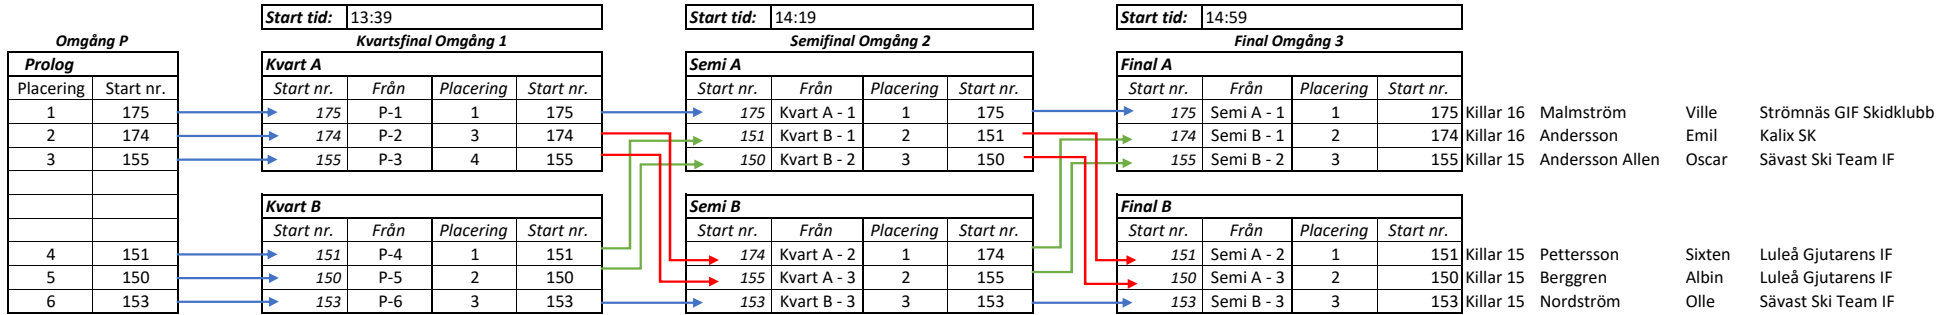

Klass:	T14
Sträcka:	750m

Antal deltagare:	14
Sprint Schema:	5 + 5 + 4

Datum:	2024-02-03
Anslagen klockan:	

Klass:	K 15-16
Sträcka:	750m

Antal deltagare:	6
Sprint Schema:	3 + 3

Datum:	2024-02-03
Anslagen klockan:	

Klass:	T 15-16
Sträcka:	750m

Antal deltagare:	19
Sprint Schema:	6 + 5 + 4 + 4

Datum:	2024-02-03
Anslagen klockan:	

Klass:	H17-18, H19-20, H21
Sträcka:	1000m

Antal deltagare:	8
Sprint Schema:	4 + 4

Datum:	2024-02-03
Anslagen klockan:	