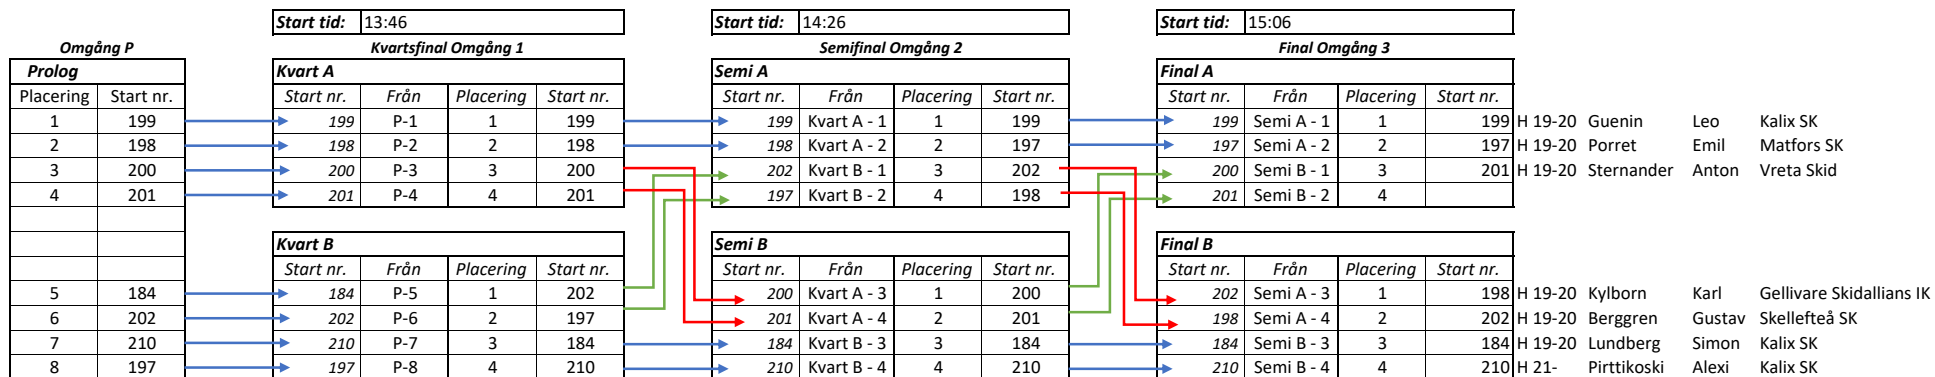

Klass:	T 15-16
Sträcka:	750m

Antal deltagare:	19
Sprint Schema:	6 + 5 + 4 + 4

Datum:	2024-02-03
Anslagen klockan:	

Klass:	H17-18, H19-20, H21
Sträcka:	1000m

Antal deltagare:	8
Sprint Schema:	4 + 4

Datum:	2024-02-03
Anslagen klockan:	