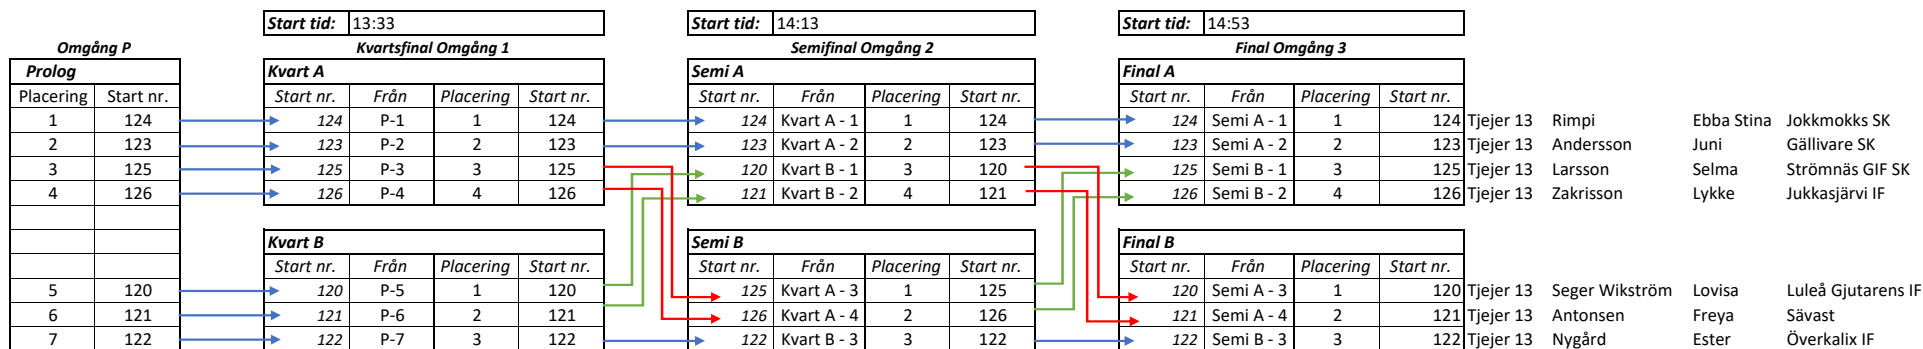

Klass:	T14
Sträcka:	750m

Antal deltagare:	14
Sprint Schema:	5 + 5 + 4

Datum:	2024-02-03
Anslagen klockan:	

Klass:	K 15-16
Sträcka:	750m

Antal deltagare:	6
Sprint Schema:	3 + 3

Datum:	2024-02-03
Anslagen klockan:	