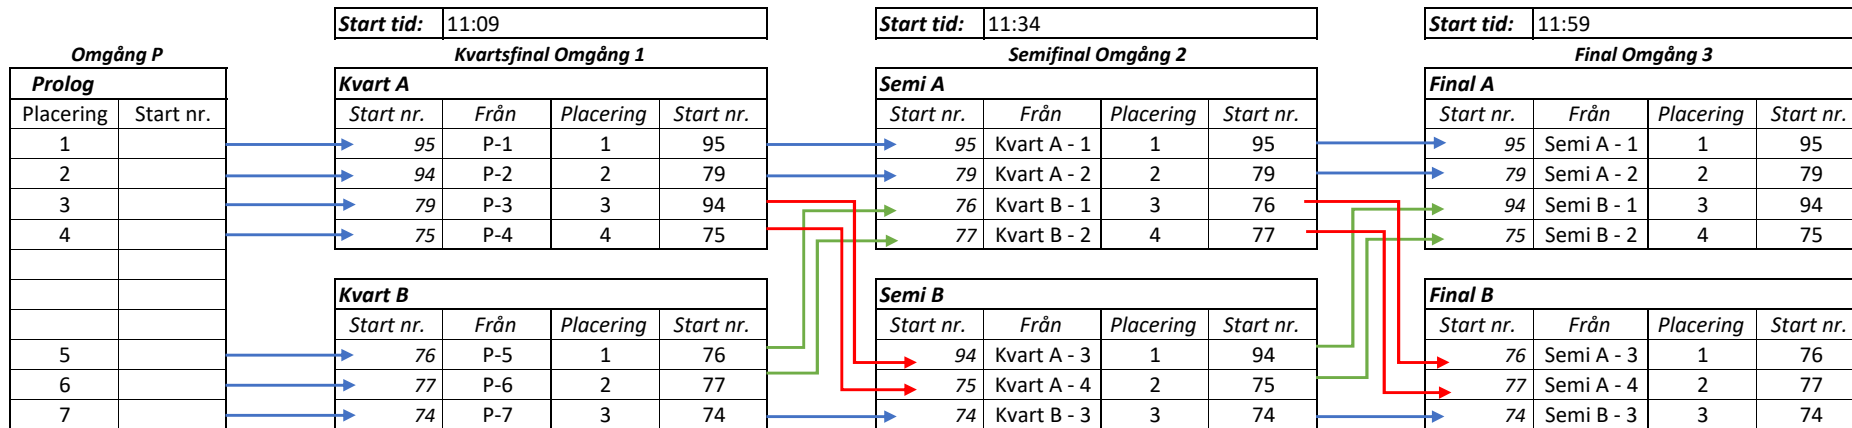

Klass:	T 10
Sträcka:	500m

Antal deltagare:	10
Sprint Schema:	5 + 5

Datum:	
Anslagen klockan:	

Klass:	K 11-12
Sträcka:	500m

Antal deltagare:	7
Sprint Schema:	4 + 3

Datum:	
Anslagen klockan:	

Klass:	T 11
Sträcka:	500m

Antal deltagare:	10
Sprint Schema:	5 + 5

Datum:	
Anslagen klockan:	

Omgång P		Start tid: 11:12				Start tid: 11:37				Start tid: 12:02			
Prolog		Kvart A				Semi A				Final A			
Placering	Start nr.	Start nr.	Från	Placering	Start nr.	Start nr.	Från	Placering	Start nr.	Start nr.	Från	Placering	Start nr.
1		88	P-1	1	88	88	Kvart A - 1	1	85	85	Semi A - 1	1	85
2		85	P-2	2	85	85	Kvart A - 2	2	88	88	Semi A - 2	2	82
3		82	P-3	3	82	82	Kvart A - 3	3	82	82	Semi A - 3	3	88
4		89	P-4	4	89	91	Kvart B - 1	4	91	89	Semi B - 1	4	84
5		84	P-5	5	84	87	Kvart B - 2	5	87	84	Semi B - 1	5	89
6		86	P-6	1	91	89	Kvart A - 4	1	89	91	Semi A - 4	1	86
7		83	P-7	2	87	84	Kvart A - 5	2	84	87	Semi A - 5	2	87
8		87	P-8	3	83	83	Kvart B - 3	3	86	86	Semi B - 3	3	91
9		91	P-9	4	86	86	Kvart B - 4	4	83	83	Semi B - 4	4	83
10			P-10	5			Kvart B - 5	5			Semi B - 5	5	

Klass:	T 12
Sträcka:	500m

Antal deltagare:	12
Sprint Schema:	4 + 4 + 4

Datum:	
Anslagen klockan:	