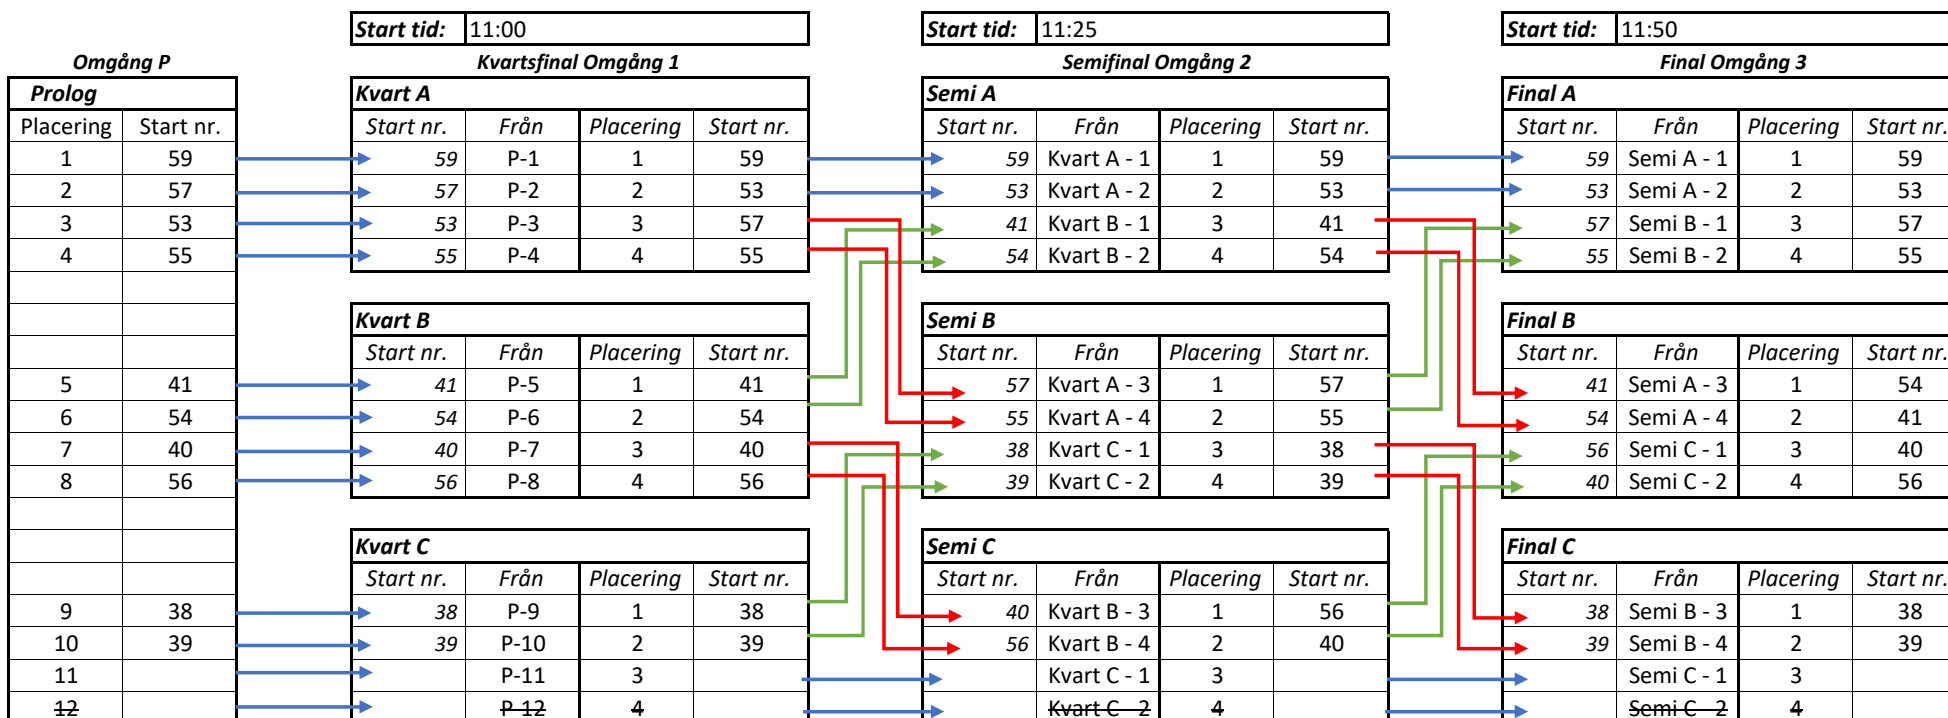

BLOCK 1 ! --->

Klass:	K 9-10
Sträcka:	500m

Antal deltagare:	12
Sprint Schema:	4 + 4 + 4

Datum:	
Anslagen klockan:	

Klass:	T 9
Sträcka:	500m

Antal deltagare:	7
Sprint Schema:	4 + 3

Datum:	
Anslagen klockan:	

Klass:	T 10
Sträcka:	500m

Antal deltagare:	10
Sprint Schema:	5 + 5

Datum:	
Anslagen klockan:	

Klass:	K 11-12
Sträcka:	500m

Antal deltagare:	7
Sprint Schema:	4 + 3

Datum:	
Anslagen klockan:	

Klass:	T 11
Sträcka:	500m

Antal deltagare:	10
Sprint Schema:	5 + 5

Datum:	
Anslagen klockan:	

Omgång P		Start tid: 11:12				Start tid: 11:37				Start tid: 12:02			
Prolog		Kvart A				Semi A				Final A			
Placering	Start nr.	Start nr.	Från	Placering	Start nr.	Start nr.	Från	Placering	Start nr.	Start nr.	Från	Placering	Start nr.
1		88	P-1	1	88	88	Kvart A - 1	1	85	85	Semi A - 1	1	85
2		85	P-2	2	85	85	Kvart A - 2	2	88	88	Semi A - 2	2	82
3		82	P-3	3	82	82	Kvart A - 3	3	82	82	Semi A - 3	3	88
4		89	P-4	4	89	91	Kvart B - 1	4	91	89	Semi B - 1	4	84
5		84	P-5	5	84	87	Kvart B - 2	5	87	84	Semi B - 1	5	89
6		86	P-6	1	91	89	Kvart A - 4	1	89	91	Semi A - 4	1	86
7		83	P-7	2	87	84	Kvart A - 5	2	84	87	Semi A - 5	2	87
8		87	P-8	3	83	83	Kvart B - 3	3	86	86	Semi B - 3	3	91
9		91	P-9	4	86	86	Kvart B - 4	4	83	83	Semi B - 4	4	83
10			P-10	5			Kvart B - 5	5			Semi B - 5	5	

Klass:	T 12
Sträcka:	500m

Antal deltagare:	12
Sprint Schema:	4 + 4 + 4

Datum:	
Anslagen klockan:	