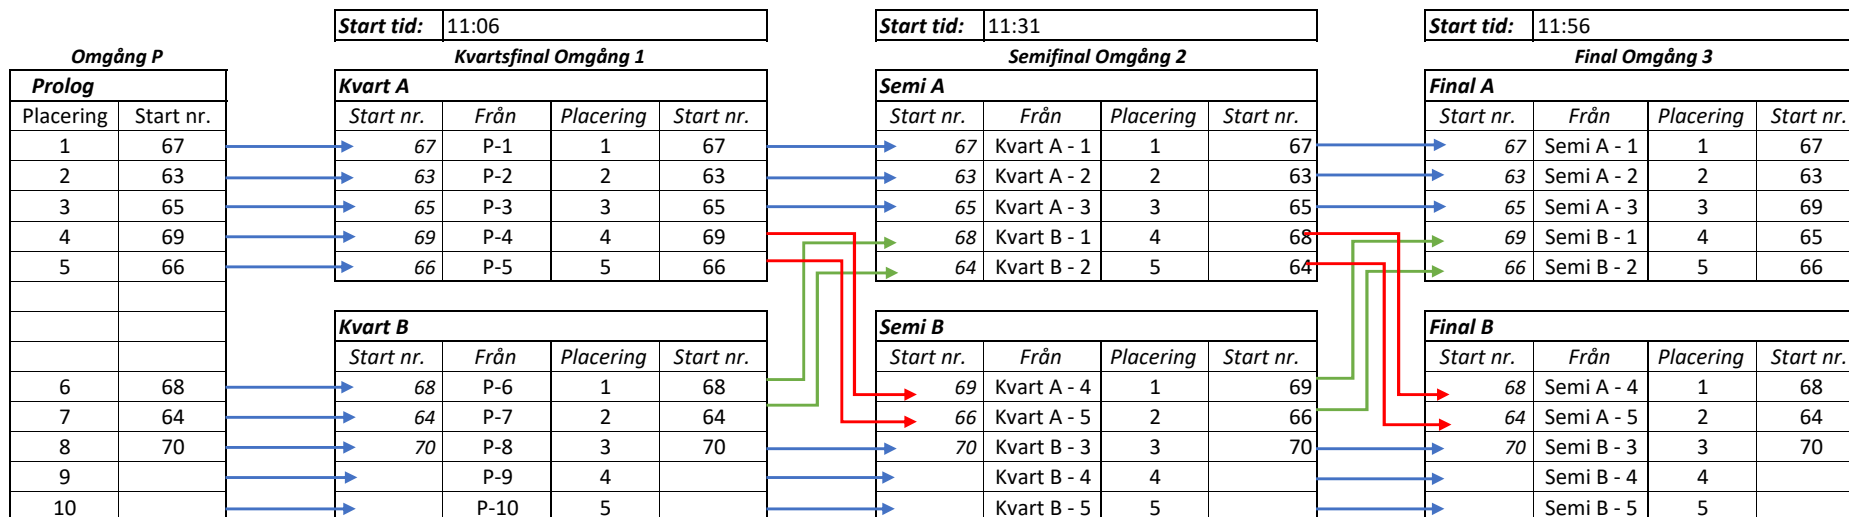

BLOCK 1 ! --->

Klass:	K 9-10
Sträcka:	500m

Antal deltagare:	12
Sprint Schema:	4 + 4 + 4

Datum:	
Anslagen klockan:	

Klass:	T 9
Sträcka:	500m

Antal deltagare:	7
Sprint Schema:	4 + 3

Datum:	
Anslagen klockan:	

Klass:	T 10
Sträcka:	500m

Antal deltagare:	10
Sprint Schema:	5 + 5

Datum:	
Anslagen klockan:	

Klass:	K 11-12
Sträcka:	500m

Antal deltagare:	7
Sprint Schema:	4 + 3

Datum:	
Anslagen klockan:	

Klass:	T 11
Sträcka:	500m

Antal deltagare:	10
Sprint Schema:	5 + 5

Datum:	
Anslagen klockan:	

Omgång P		Start tid: 11:12				Start tid: 11:37				Start tid: 12:02			
Prolog		Kvart A				Semi A				Final A			
Placering	Start nr.	Start nr.	Från	Placering	Start nr.	Start nr.	Från	Placering	Start nr.	Start nr.	Från	Placering	Start nr.
1		88	P-1	1	88	88	Kvart A - 1	1	85	85	Semi A - 1	1	85
2		85	P-2	2	85	85	Kvart A - 2	2	88	88	Semi A - 2	2	82
3		82	P-3	3	82	82	Kvart A - 3	3	82	82	Semi A - 3	3	88
4		89	P-4	4	89	91	Kvart B - 1	4	91	89	Semi B - 1	4	84
5		84	P-5	5	84	87	Kvart B - 2	5	87	84	Semi B - 1	5	89
6		86	P-6	1	91	89	Kvart A - 4	1	89	91	Semi A - 4	1	86
7		83	P-7	2	87	84	Kvart A - 5	2	84	87	Semi A - 5	2	87
8		87	P-8	3	83	83	Kvart B - 3	3	86	86	Semi B - 3	3	91
9		91	P-9	4	86	86	Kvart B - 4	4	83	83	Semi B - 4	4	83
10			P-10	5			Kvart B - 5	5			Semi B - 5	5	

Klass:	T 12
Sträcka:	500m

Antal deltagare:	12
Sprint Schema:	4 + 4 + 4

Datum:	
Anslagen klockan:	