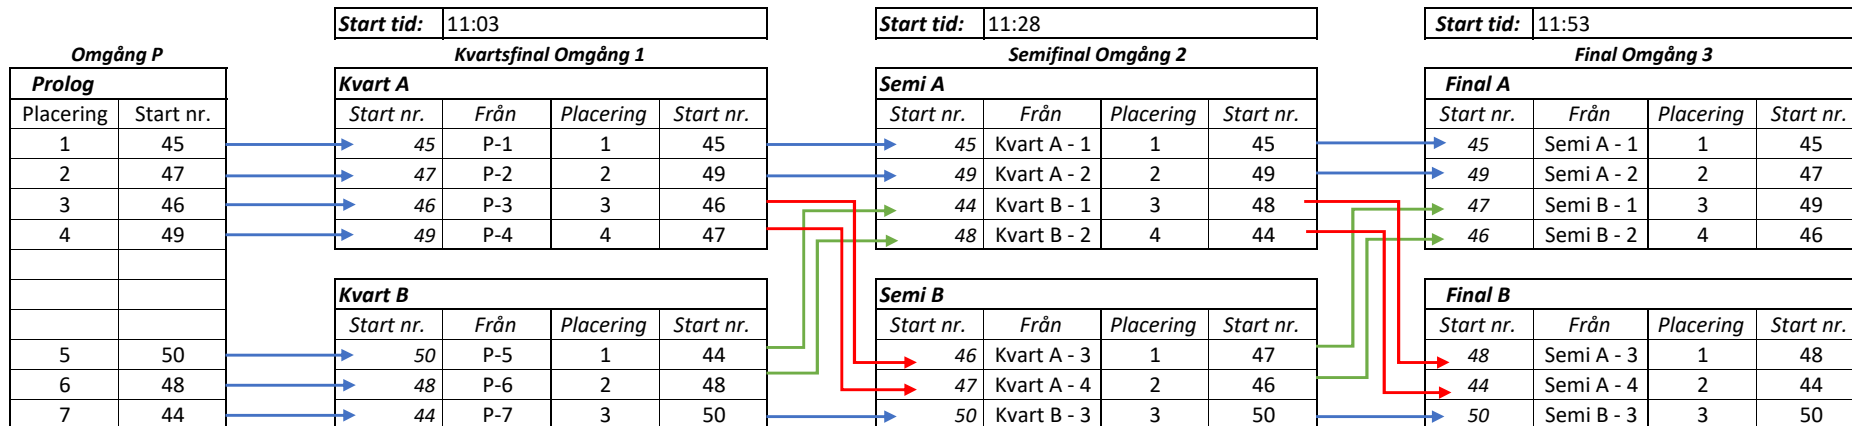

BLOCK 1 ! --->

Klass:	K 9-10
Sträcka:	500m

Antal deltagare:	12
Sprint Schema:	4 + 4 + 4

Datum:	
Anslagen klockan:	

Klass:	T 9
Sträcka:	500m

Antal deltagare:	7
Sprint Schema:	4 + 3

Datum:	
Anslagen klockan:	

Klass:	T 10
Sträcka:	500m

Antal deltagare:	10
Sprint Schema:	5 + 5

Datum:	
Anslagen klockan:	

Klass:	K 11-12
Sträcka:	500m

Antal deltagare:	7
Sprint Schema:	4 + 3

Datum:	
Anslagen klockan:	

Klass:	T 11
Sträcka:	500m

Antal deltagare:	10
Sprint Schema:	5 + 5

Datum:	
Anslagen klockan:	

Omgång P		Start tid: 11:12				Start tid: 11:37				Start tid: 12:02			
Prolog		Kvart A				Semi A				Final A			
Placering	Start nr.	Start nr.	Från	Placering	Start nr.	Start nr.	Från	Placering	Start nr.	Start nr.	Från	Placering	Start nr.
1		88	P-1	1	88	88	Kvart A - 1	1	85	85	Semi A - 1	1	85
2		85	P-2	2	85	85	Kvart A - 2	2	88	88	Semi A - 2	2	82
3		82	P-3	3	82	82	Kvart A - 3	3	82	82	Semi A - 3	3	88
4		89	P-4	4	89	91	Kvart B - 1	4	91	89	Semi B - 1	4	84
5		84	P-5	5	84	87	Kvart B - 2	5	87	84	Semi B - 1	5	89
6		86	P-6	1	91	89	Kvart A - 4	1	89	91	Semi A - 4	1	86
7		83	P-7	2	87	84	Kvart A - 5	2	84	87	Semi A - 5	2	87
8		87	P-8	3	83	83	Kvart B - 3	3	86	86	Semi B - 3	3	91
9		91	P-9	4	86	86	Kvart B - 4	4	83	83	Semi B - 4	4	83
10			P-10	5			Kvart B - 5	5			Semi B - 5	5	

Klass:	T 12
Sträcka:	500m

Antal deltagare:	12
Sprint Schema:	4 + 4 + 4

Datum:	
Anslagen klockan:	